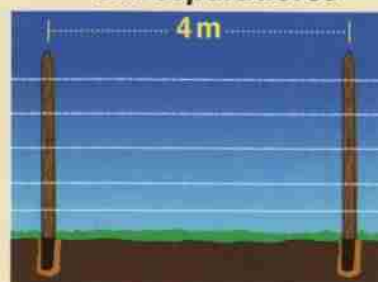

SEPARADORES PARA ALAMBRES DE PUAS

¡ Ahorre 50% en postes !

Sin separadores