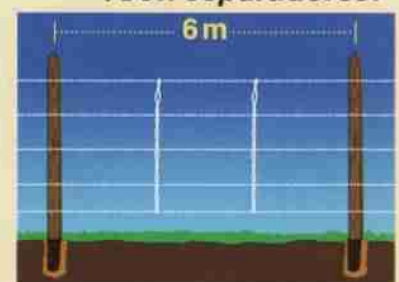

Calibre	Longitud (plg)	Grapas (kg)
9	1	248
9	1 1/4	203

Cajas de 25 kg

Tipo "V" Negra

- Más filosa /Facil de instalar
- Más cerrada /Sujeción más firme

Calibre	Longitud (plg)	Grapas (kg)
8	1	198
8	1 1/4	172

SEPARADORES PARA ALAMBRES DE PUAS

¡ Ahorre 50% en postes !

Sin separadores

¡ Con separadores !

Largo (m)	Altura del cerco (m)	Calibre
1.07	1.40	9
1.22	1.60	9

• Presentación:
100 piezas por atado.

• Acabado:
Galvanizado comercial.